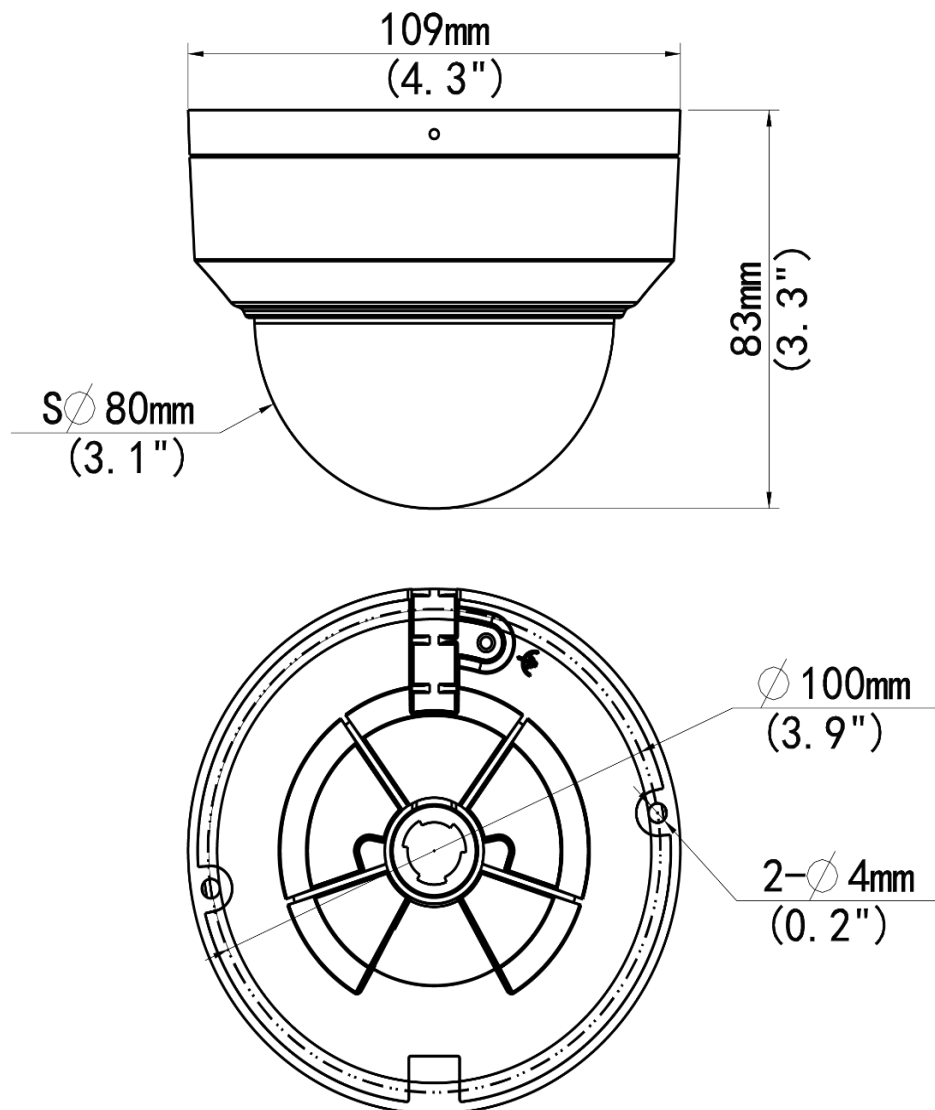

認証	
EMC	CE-EMC, FCC
Safety	CE LVD, CB, UL/CUL
環境	CE-RoHS, WEEE
保護	IP67, IK10
一般	
電源	DC12V±25%, PoE (IEEE802.3af)
消費電力	5.0W (最大)
外形寸法	Φ109mm×H83mm
質量	約0.36Kg
質量	Metal+Plastic
使用温度範囲	-30℃~+60℃ 湿度95%以下 (結露しないこと)
保存温度範囲	-30℃~+60℃ 湿度95%以下 (結露しないこと)
サージ保護	4KV
リセットボタン	対応

寸法図