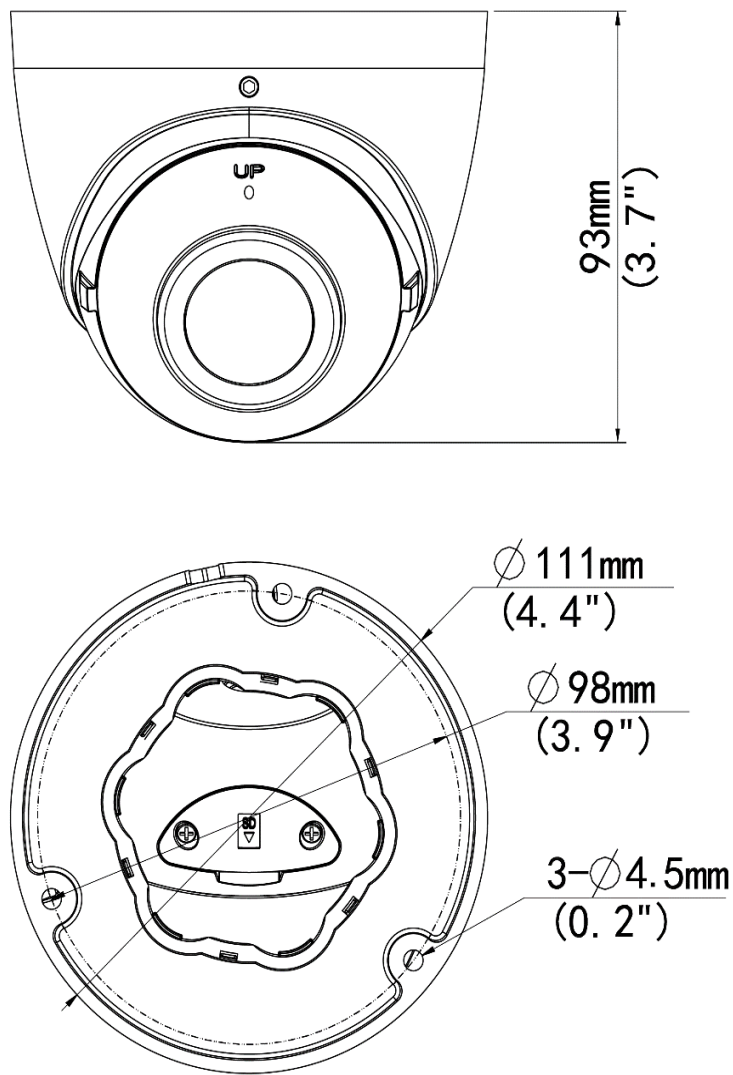

IPC3605SB-ADF16KM-IO

仕様

IPC3605SB-ADF16KM-IO					
カメラ					
イメージセンサー	1/2.7型 5MP プログレッシブスキャン CMOS				
最低被写体照度	カラー : 0.01lux (F1.6 AGC ON) / 0lux (IR ON)				
デイナイト	IRカットフィルター自動切替 (ICR)				
シャッター	自動/手動 (シャッタースピード : 1~1/100000s)				
調整角度	Pan : 0°~360°	Tilt : 0°~75°	回転 : 0°~360°		
WDR	120db				
S/N比	56db以上				
レンズ					
レンズタイプ	1.68mm@F2.0 魚眼レンズ				
アイリス	自動				
画角	水平:180.0° / 垂直:100.0°/対角線 : 180.0°				
DORI					
距離	レンズ (mm)	検知 (m)	観察 (m)	認識 (m)	特定 (m)
	1.68	37.8	15.1	7.6	3.8
照明					
赤外照明	距離:20m(最大) / 波長:850nm / 操作:自動・手動				
ビデオ					
画像圧縮	Ultra 265, H.265, H.264, MJPEG				
H.264プロファイル	Baseline profile, Main profile, High profile				
フレームレート(最大)	メインストリーム : 5MP(2880*1620)@30fps/4MP(2560*1440)@30fps/ : 2MP(1920*1080)@30fps				
	サブストリーム : 2MP(1920*1080)@30fps/720p(1280*720)@30fps				
	: D1(720*576)@30fps/640*360)@30fps/				
	: 2CIF(704*288)@30fps/CIF(352*288)@30fps				
	サードストリーム : D1(720*576)@30fps/640*360)@30fps/				
	: 2CIF(704*288)@30fps/CIF(352*288)@30fps				
ビットレート	128 Kbps~16Mbps				
U-code	対応				
OSD	最大 8ヶ所				

一般	
電源	DC12V±25%, PoE (IEEE802.3af)
消費電力	5.5W (最大)
外形寸法	Φ111mm×H93mm
質量	約0.48Kg
使用温度範囲	-30℃～+60℃ 湿度95%以下 (結露しないこと)
サージ保護	4KV
リセットボタン	非対応

寸法図

品番	TR-JB03-G-IN	TR-JB07/WM03-G-IN	TR-WM03-D-IN	TR-UP06-IN
品名	Junction Box	Wall Mount	Wall Mount	Pole Mount
				

品番	TR-A01-IN	TR-SE24-IN	TR-SE24-A-IN	TR-CM24-IN
品名	Waterproof Joint	Pendant Mount	Pendant Mount	Pendant Mount
				

Junction Mount	Wall Mount
TR-JB03-G-IN	TR-JB07/WM03-G-IN
	

Pole Mount	Pendent Mount
TR-CM24-IN+TR-JB03-GIN	TR-JB07/WM03-G-IN+TR-UP06-IN
