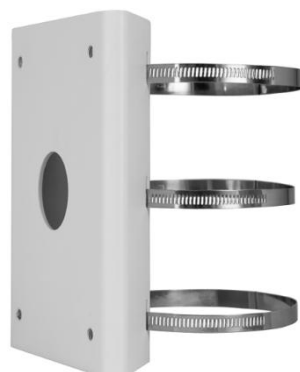

## TR-UP08-A-IN

## TR-UP08-A-IN

用途	PTZ型カメラポール取付
寸法	215mm×172mm×65mm
対応ポール径	67mm～127mm ※径が越える場合は別途ステンレスバンドをご用意ください
重さ	1.2kg
素材	スチール