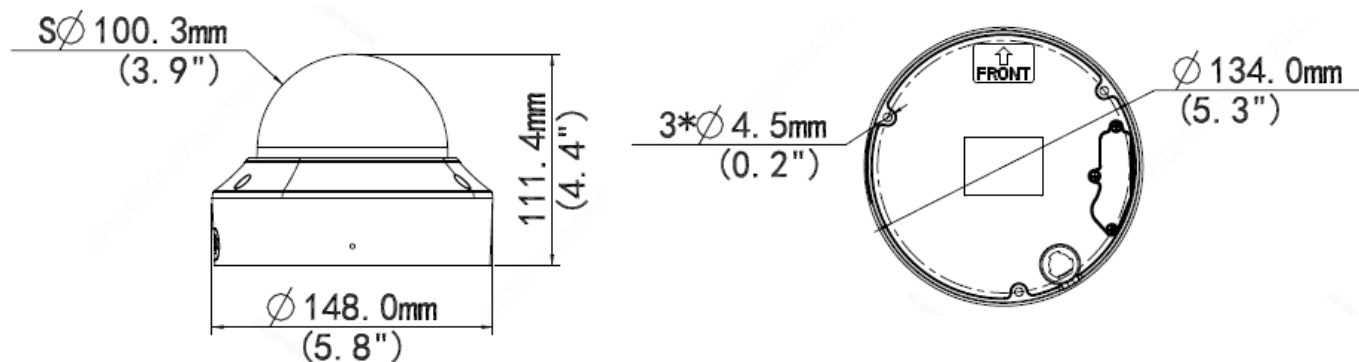

ストレージ環境	-30°C~60°C (-22°F~140°F)、湿度：95%RH 以下 (非結露の状態)
サージ保護	6KV
進入保護	IP67
耐衝撃	IK10
リセットボタン	サポート

寸法

付属品

TR-JB04-C-IN

TR-JB07/WM04-B-IN

TR-WM04-IN

TR-FM152-A-IN

TR-UP06-IN

TR-A01-IN

TR-SM04-IN

TR-SE24-IN

TR-SE24-A-IN

TR-CM24-IN

©2020 Zhejiang Uniview Technologies Co., Ltd. 無断複写転載等を禁ず。

* 製品の仕様および在庫状況は、予告なく変更されることがあります。