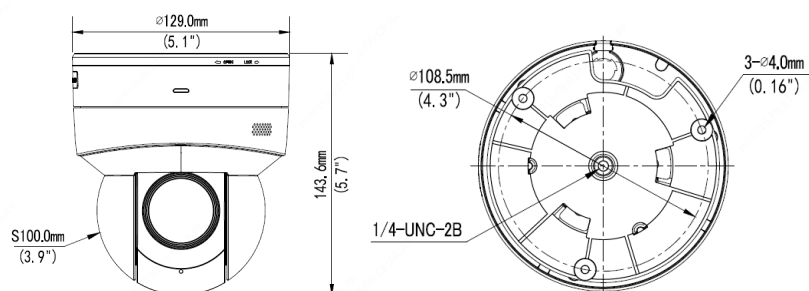

寸法(Φ×H)	Φ129×143.6mm (Φ5.1 インチ×5.7 インチ)
正味重量	0.76kg (1.67lb)
素材	プラスチック
動作環境	-10°C~50°C (14°F~122°F)、湿度：95%RH 以下 (非結露の状態)
ストレージ環境	-40°C~70°C (-40°F~158°F)、湿度：95%RH 以下 (非結露の状態)
サージ保護	2KV
進入保護	N/A
耐衝撃	N/A
リセットボタン	サポート

寸法

付属品

TR-JB03-H-IN

TR-JB07/WM03-F-IN

TR-WM03-B-IN

TR-A01-IN

TR-SE24-IN

©2020 Zhejiang Uniview Technologies Co., Ltd. 無断複写転載等を禁ず。

* 製品の仕様および在庫状況は、予告なく変更されることがあります。